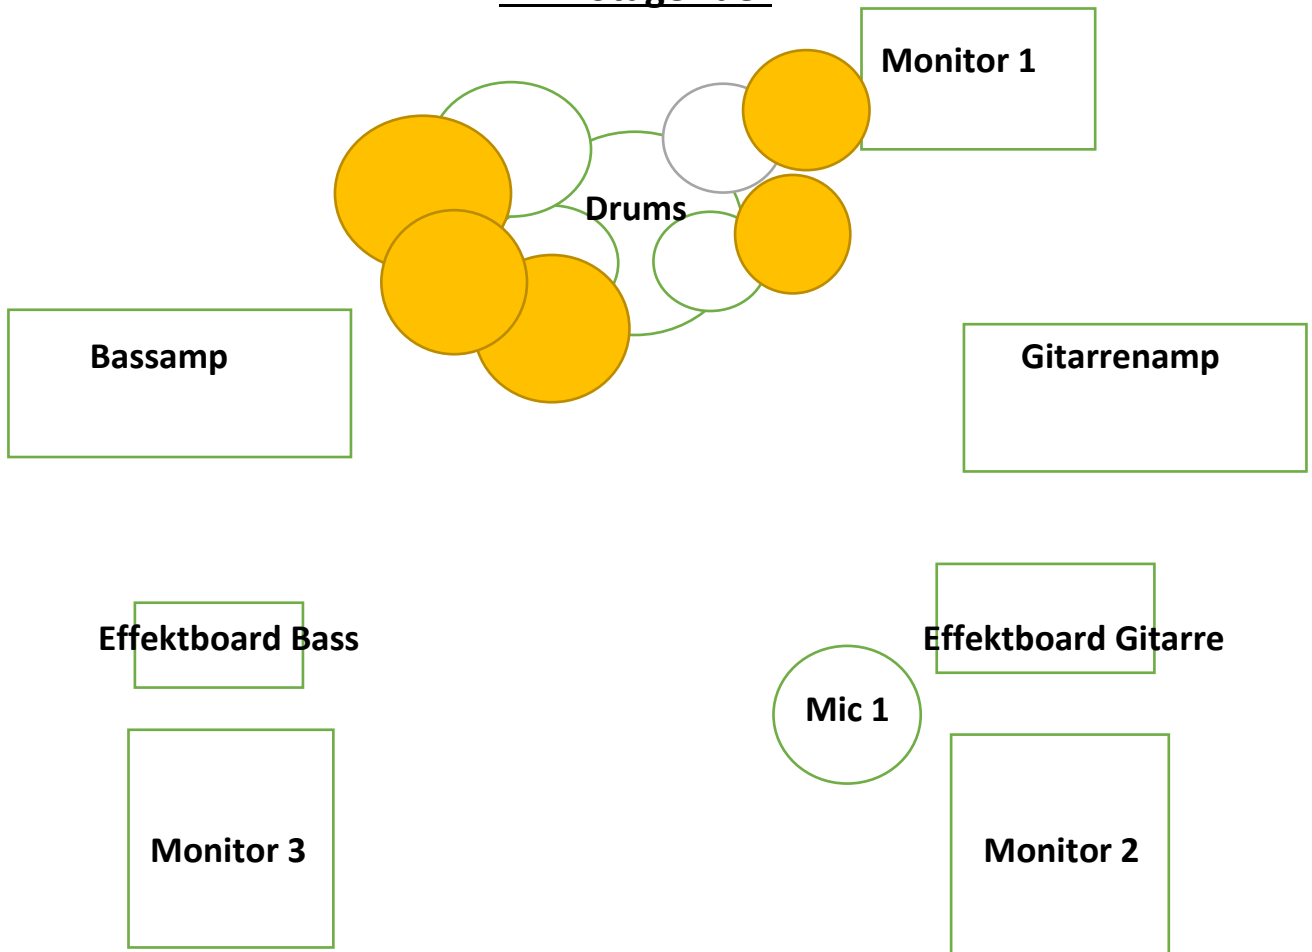

## ANA Stagerider

### Vorhandenes Equipment:

Drums,

Gitarren/Bass Amps,

1x Mikrofon,

Bass Effektboard

Gitarren Effektboard

### Benötigtes Equipment:

3x Monitore